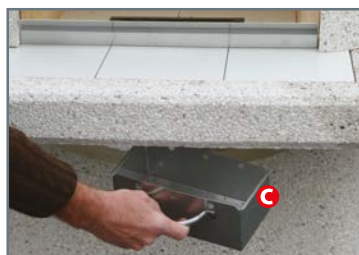

PŘEDNOSTI ZAHRADNÍCH KRBŮ NORMAN*

- **A** Celý prostor ohniště je obložen šamotovými plátky, které chrání betonové díly před žarem ohně. Krb je určen pro grilování na dřevěném uhlí, ale umožňuje s použitím dřeva udržovat i přiměřený oheň pro příjemné posezení po ukončení grilování.
- **B** Spodní přívod vzduchu do topeniště usnadňuje podpálení dřevěného uhlí a zajišťuje lepší hoření při použití dřeva.
- **C** Vyjímatelný nerezový popelník usnadňuje čištění a úklid Vašeho zahradního krbu. Po ukončení grilování se popel jednoduše smete do popelníku a ten se vyjme z posuvného uchycení pod pracovní deskou. Popel pak snadno vysypete na kompost nebo do popelnice.
- **D** Ochranný nerezový plech na přední hraně ohniště zamezuje vypadávání žhavých uhlíků. Plocha před ohništěm zůstává stále čistá a nehrozí zranění nebo vznik požáru.
- **E** Výškově stavitelný nerezový grilovací rošt s dřevěnými madly má delší životnost než běžný rošt pochromovaný. Dřevěná madla umožňují manipulaci s roštěm i bez použití ochranných rukavic.
- **F** Stavebnicový systém krbů umožňuje montáž bez použití spojovacích lepidel, tmelů a speciál. nářadí. V případě poškození některého dílu je tak možno díl jednoduše vyměnit. Náhradní díly ke všem modelům jsou v naší prodejně vždy k dostání.
- **G** Široký výběr typů, barev a povrchových úprav.

* Platí pouze pro většinu vyráběných modelů