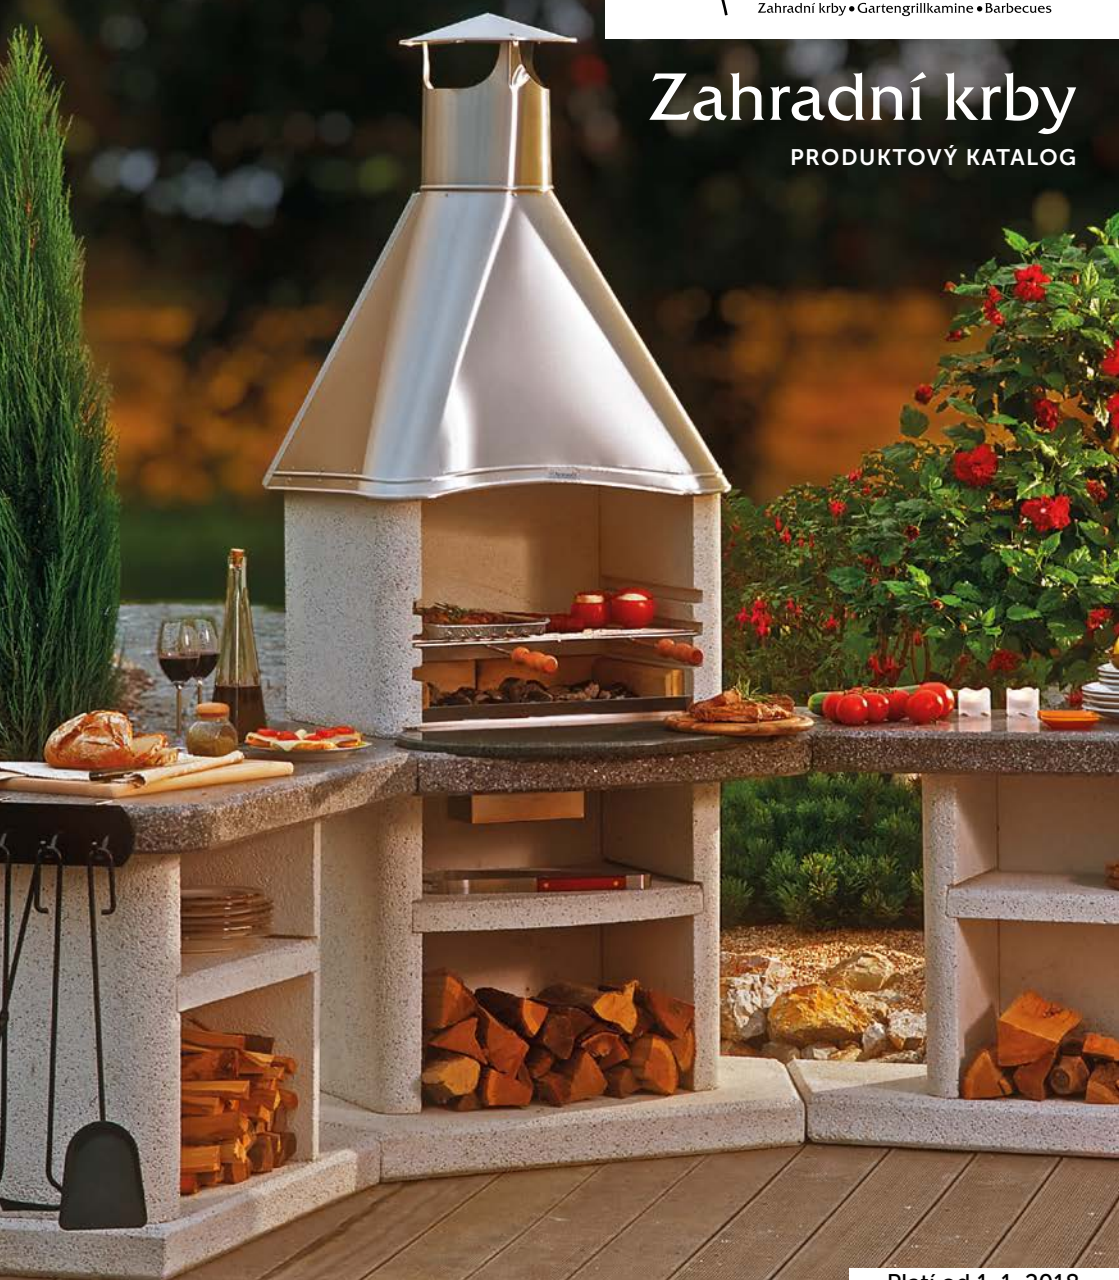

NORMAN[®]

Zahradní krby • Gartengrillkamine • Barbecues

Zahradní krby

PRODUKTOVÝ KATALOG

Platí od 1. 1. 2018

Zahradní krby NORMAN

- nejvyšší kvalita za příznivou cenu

Vyrábíme zahradní krby a příslušenství pro grilování již od roku 1994. Za uplynulých 20 let jsme se s našimi výrobky zařadili mezi přední výrobce nejen v České republice, ale i v celé Evropě. Úzká specializace na výrobu zahradních krbů a dvacetileté zkušenosti nám umožnily vyvinout široký sortiment zahradních krbů, které díky své vynikající odolnosti proti žáru umožňují nejen grilování na dřevěném uhlí, ale i posezení u plápolajícího ohně. Zárukou dlouhé životnosti je i dokonalá odolnost proti povětrnostním vlivům.