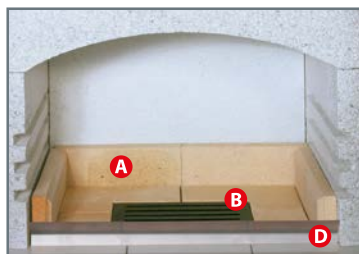

PŘEDNOSTI ZAHRADNÍCH KRBŮ NORMAN*

- **A** Celý prostor ohniště je obložen šamotovými plátky, které chrání betonové díly před žarem ohně. Krb je určen pro grilování na dřevěném uhlí, ale umožňuje s použitím dřeva udržovat i přiměřený oheň pro příjemné posezení po ukončení grilování.
- **B** Spodní přívod vzduchu do topeniště usnadňuje podpálení dřevěného uhlí a zajišťuje lepší hoření při použití dřeva.
- **C** Vyjímatelný nerezový popelník usnadňuje čištění a úklid Vašeho zahradního krbu. Po ukončení grilování se popel jednoduše smete do popelníku a ten se vyjme z posuvného uchycení pod pracovní deskou. Popel pak snadno vysypete na kompost nebo do popelnice.
- **D** Ochranný nerezový plech na přední hraně ohniště zamezuje vypadávání žhavých uhlíků. Plocha před ohništěm zůstává stále čistá a nehrozí zranění nebo vznik požáru.
- **E** Výškově stavitelný nerezový grilovací rošt s dřevěnými madly má delší životnost než běžný rošt pochromovaný. Dřevěná madla umožňují manipulaci s roštěm i bez použití ochranných rukavic.
- **F** Stavebnicový systém krbů umožňuje montáž bez použití spojovacích lepidel, tmelů a speciál. nářadí. V případě poškození některého dílu je tak možno díl jednoduše vyměnit. Náhradní díly ke všem modelům jsou v naší prodejně vždy k dostání.
- **G** Široký výběr typů, barev a povrchových úprav.

* Platí pouze pro většinu vyráběných modelů