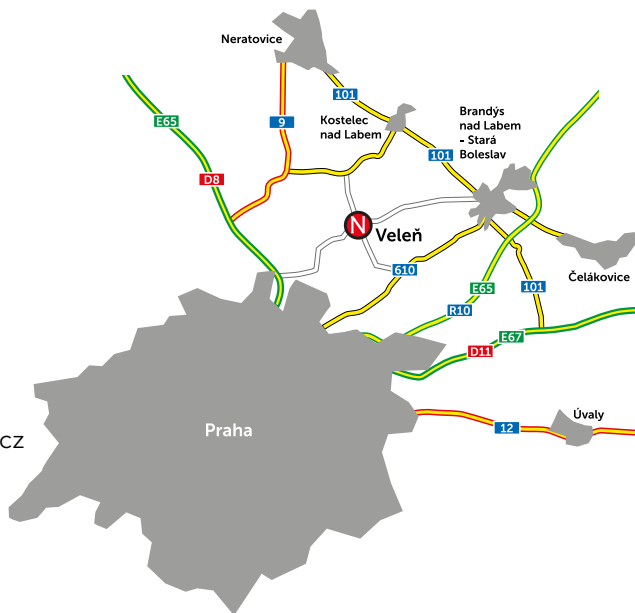

Výrobce si vyhrazuje právo technických změn. Vzhledem k použití přírodních materiálů mohou vzniknout drobné barevné rozdíly. © 2018 Norman spol. s r.o.

© NORMAN® je registrovaná ochranná známka firmy Norman spol. s r.o.

© NORMAN® is registered trademark of NORMAN Company