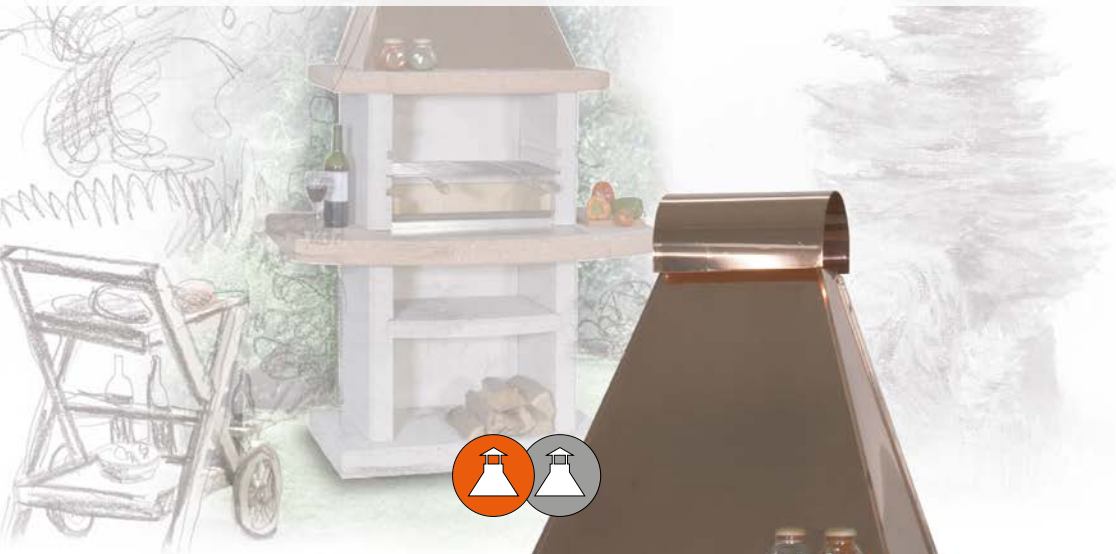

199 cm

110 cm

73 cm

460 kg

50 x 38 cm

Praktická římsová deska zvětšuje odkladové plochy tohoto krbu, provedeného v kombinaci dvou barev. Základová deska je již ve standardním provedení. Střecha měděná nebo nerezová.